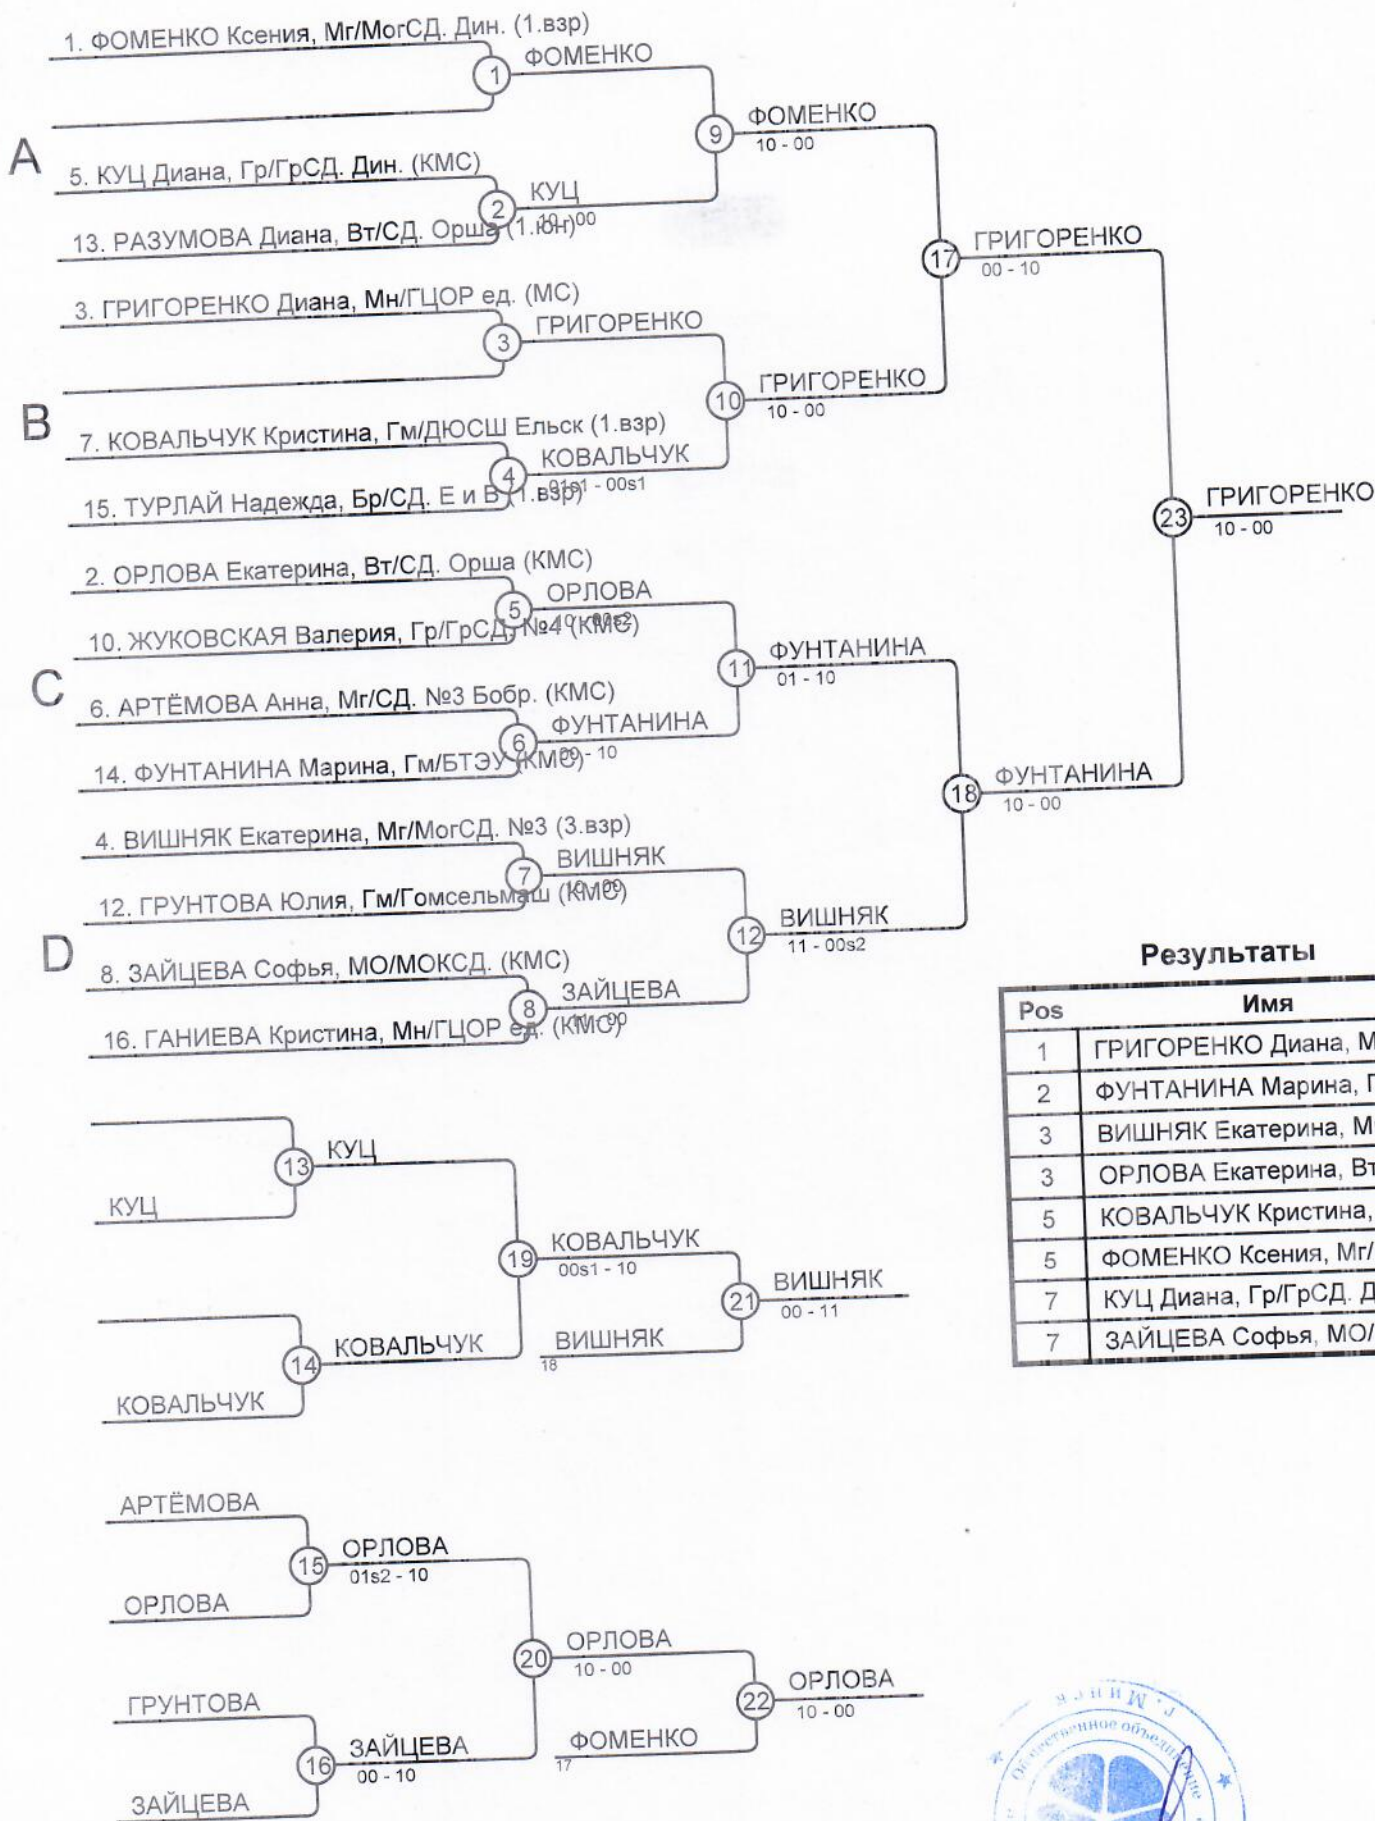

Спартакиада детско-юношеских спортивных школ по дзюдо среди юношей и девушек 2006-2008 гг. р.

-52

Участник: 14

Результаты

Pos	Имя
1	ГРИГОРЕНКО Диана, Мн/ГЦОР ед.
2	ФУНТАНИНА Марина, Гм/БТЭУ
3	ВИШНЯК Екатерина, Мг/МогСД. №3
3	ОРЛОВА Екатерина, Вт/СД. Орша
5	КОВАЛЬЧУК Кристина, Гм/ДЮСШ Е
5	ФОМЕНКО Ксения, Мг/МогСД. Дин.
7	КУЦ Диана, Гр/ГрСД. Дин.
7	ЗАЙЦЕВА Софья, МО/МОКСД

Главный судья
Главный секретарь