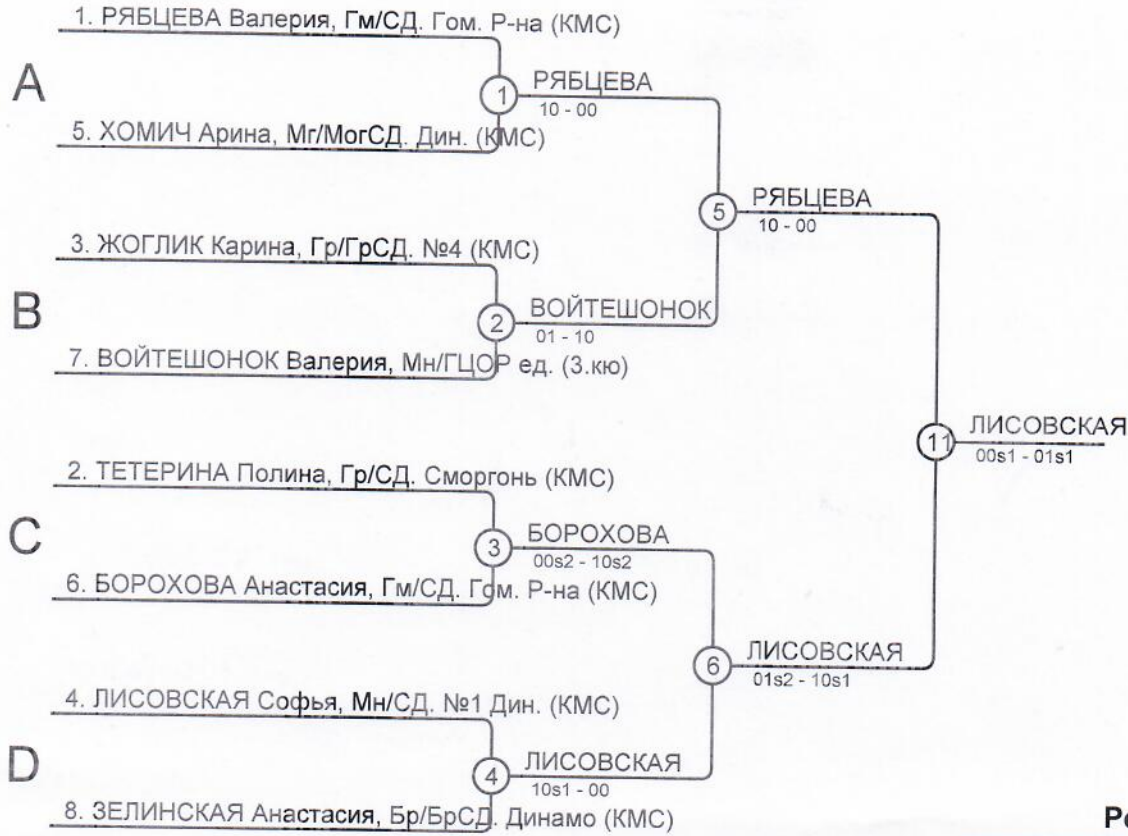

-57

Участник: 8

Результаты

Pos	Имя
1	ЛИСОВСКАЯ Софья, Мн/СД. №1 Дин.
2	РЯБЦЕВА Валерия, Гм/СД. Гом. Р-на
3	ЖОГЛИК Карина, Гр/ГрСД. №4
3	ВОЙТЕШОНОК Валерия, Мн/ГЦОР е.
5	БОРОХОВА Анастасия, Гм/СД. Гом. I
5	ЗЕЛИНСКАЯ Анастасия, Бр/БрСД. Дн
7	ХОМИЧ Арина, Мг/МогСД. Дин.
7	ТЕТЕРИНА Полина, Гр/СД. Сморгонь