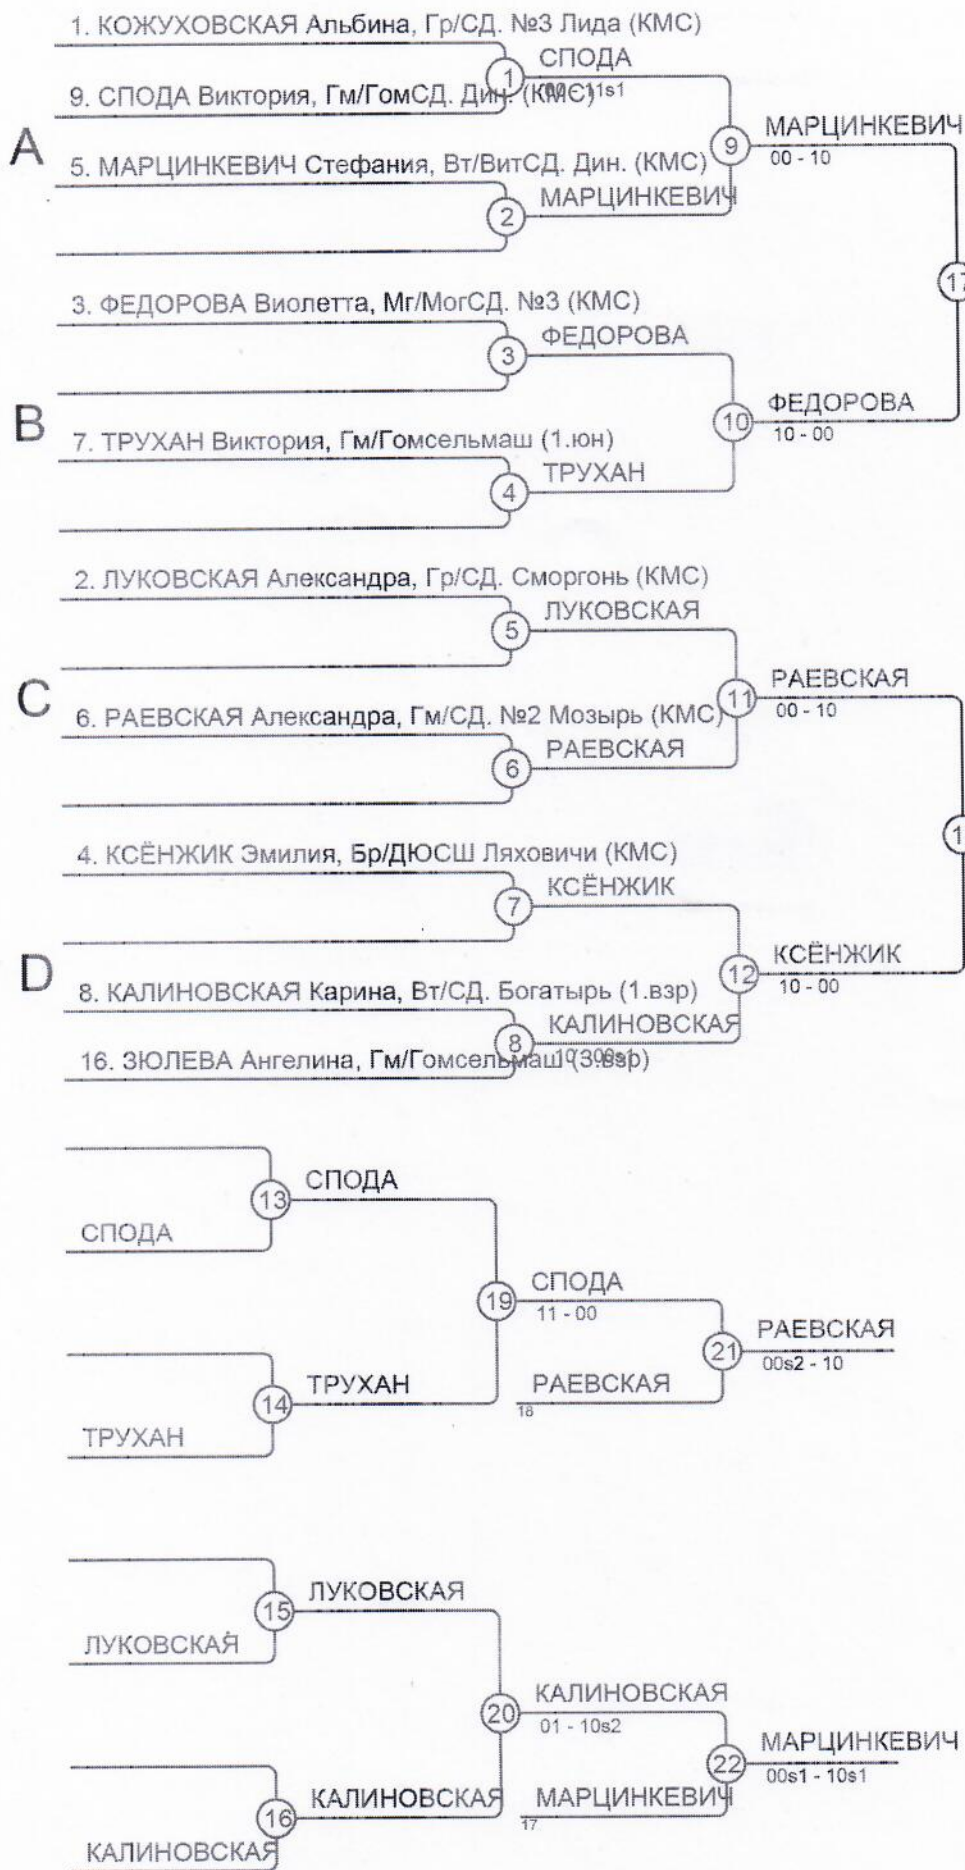

Результаты

Pos	Имя
1	КСЁНЖИК Эмилия, Бр/ДЮСШ Лях
2	ФЕДОРОВА Виолетта, Мг/МогСД. М
3	РАЕВСКАЯ Александра, Гм/СД. №2
3	МАРЦИНКЕВИЧ Стефания, Вт/Вит
5	СПОДА Виктория, Гм/ГомСД. Дин.
5	КАЛИНОВСКАЯ Карина, Вт/СД. Бог
7	ТРУХАН Виктория, Гм/Гомсельмаш
7	ЛУКОВСКАЯ Александра, Гр/СД. С

Главный судья
Главный секретарь