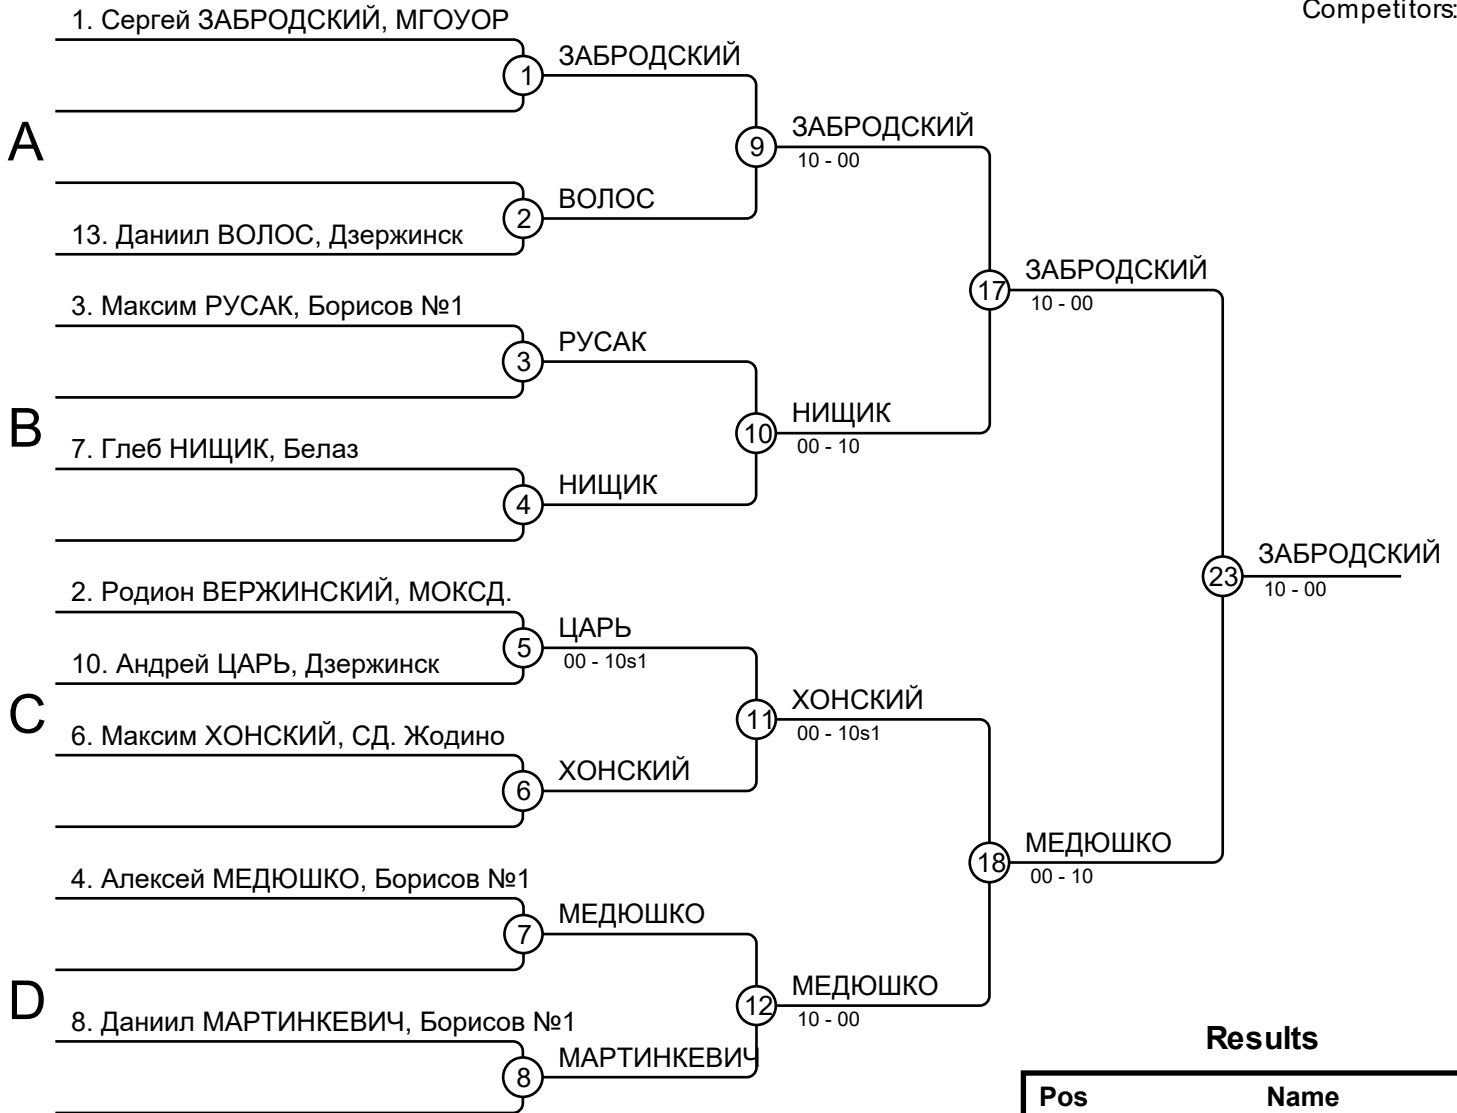

Results

Pos	Name
1	Сергей ЗАБРОДСКИЙ, МГОУОР
2	Алексей МЕДЮШКО, Борисов №1
3	Максим ХОНСКИЙ, СД. Жодино
3	Глеб НИЩИК, Белаз
5	Максим РУСАК, Борисов №1
5	Даниил МАТИНКЕВИЧ, Борисов №1
7	Даниил ВОЛОС, Дзержинск
7	Андрей ЦАРЬ, Дзержинск