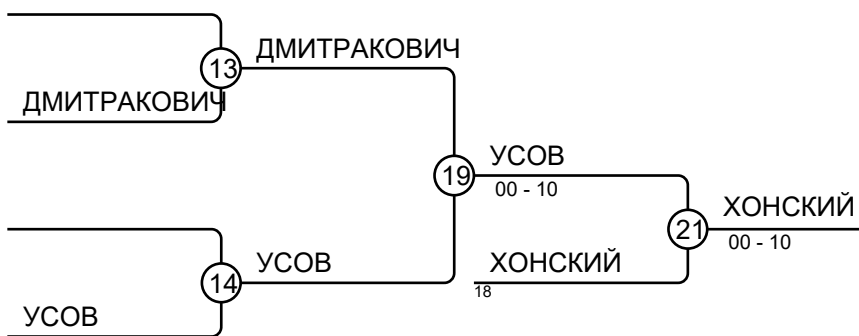

Главный судья

Главный секретарь

Барановская Н.В.

Стрижнев В.В.