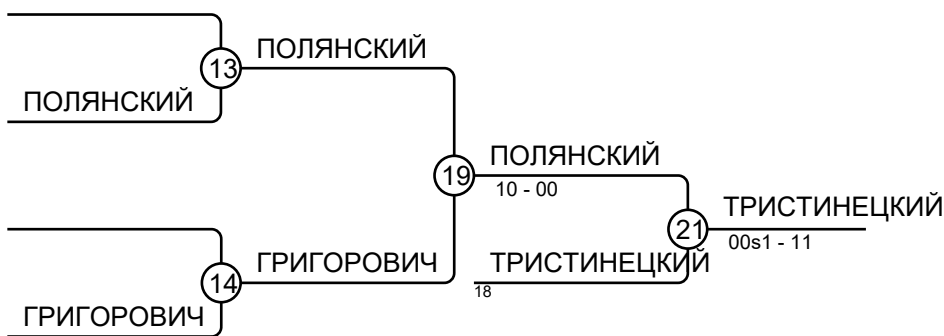

Главный судья

Главный секретарь

Барановская Н.В.

Стрижнев В.В.

**Results**

Pos	Name
1	Никита ИВАШКЕВИЧ, МГОУОР
2	Матвей ДЕМЕНЦЕВИЧ, Белаз
3	Ярослав ТРИСТИНЕЦКИЙ, Белаз
3	Дмитрий МОСОЛ, МОКСД.
5	Иван ПОЛЯНСКИЙ, МОКСД.
5	Денис БАРСУКОВ, Белаз
7	Вадим ГРИГОРОВИЧ, Дзержинск
7	Евгений ЛЯХОВИЧ, МОКСД.