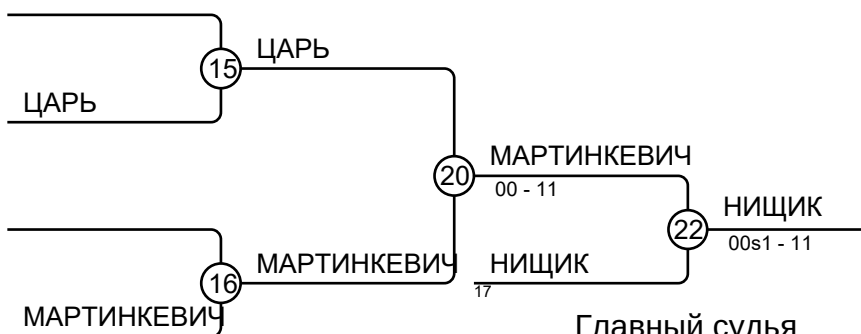

Главный судья

Барановская Н.В.

Главный секретарь

Стрижнев В.В.

**Results**

Pos	Name
1	Сергей ЗАБРОДСКИЙ, МГОУОР
2	Алексей МЕДЮШКО, Борисов №1
3	Максим ХОНСКИЙ, СД. Жодино
3	Глеб НИЩИК, Белаз
5	Максим РУСАК, Борисов №1
5	Даниил МАТИНКЕВИЧ, Борисов №1
7	Даниил ВОЛОС, Дзержинск
7	Андрей ЦАРЬ, Дзержинск