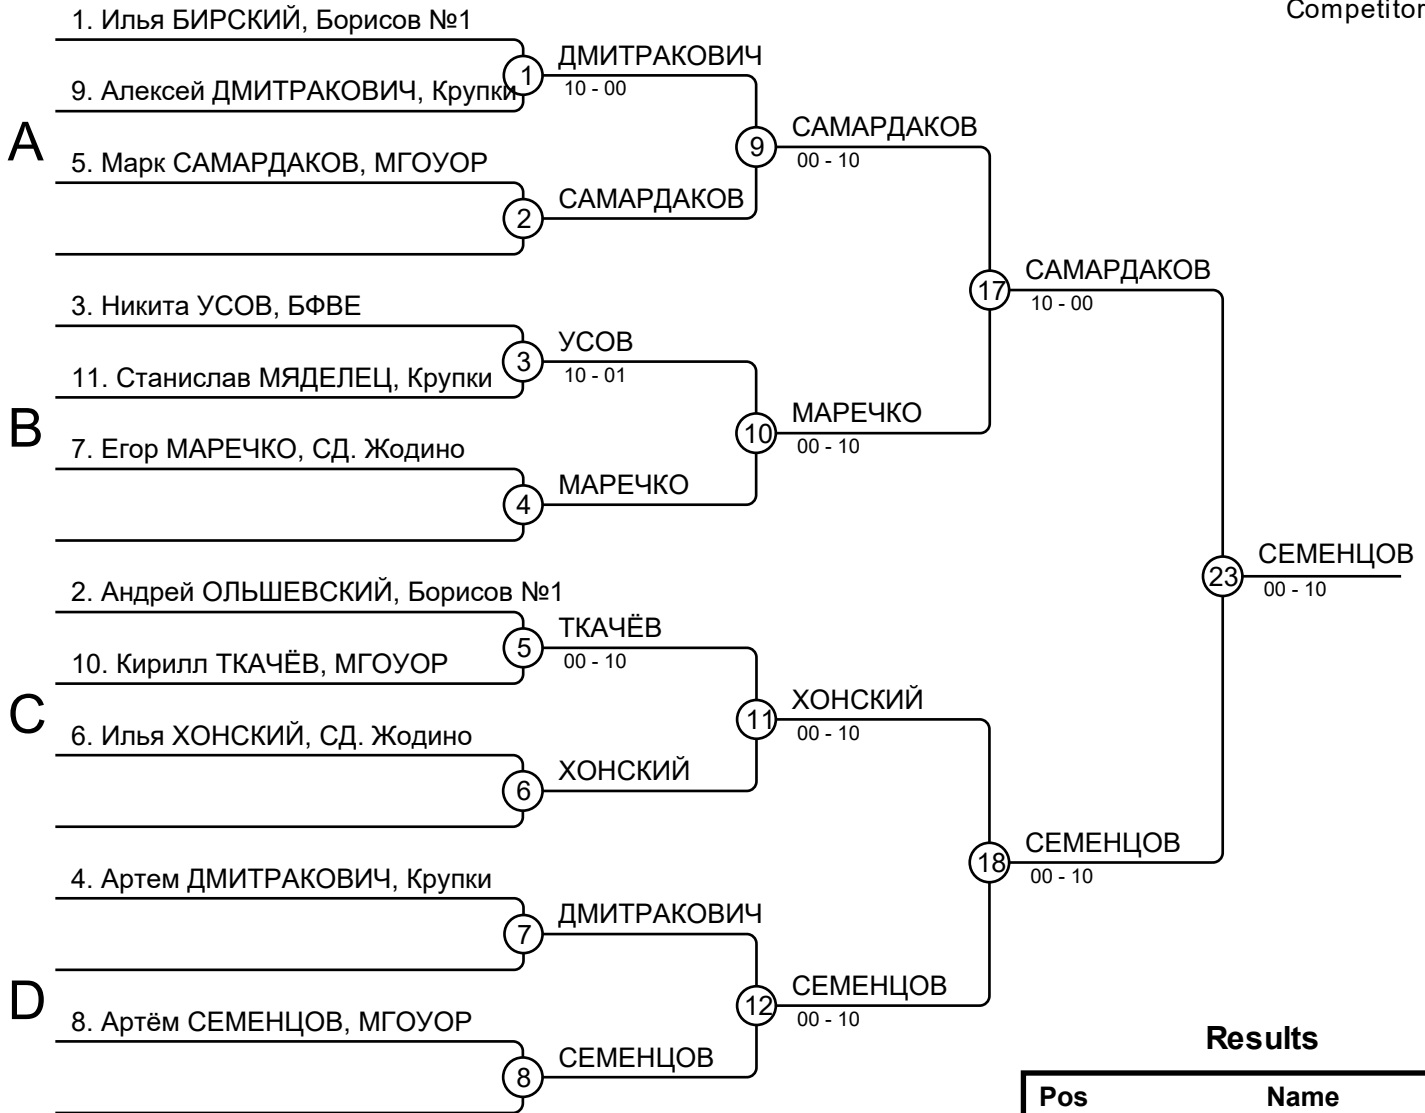

Match	White	Blue	Result	Time
-------	-------	------	--------	------

**Results**

Pos	Name
1	Даниил РАСОЛЬКО, Белаз

Главный судья

Барановская Н.В.

Главный секретарь

Стрижнев В.В.

**Results**