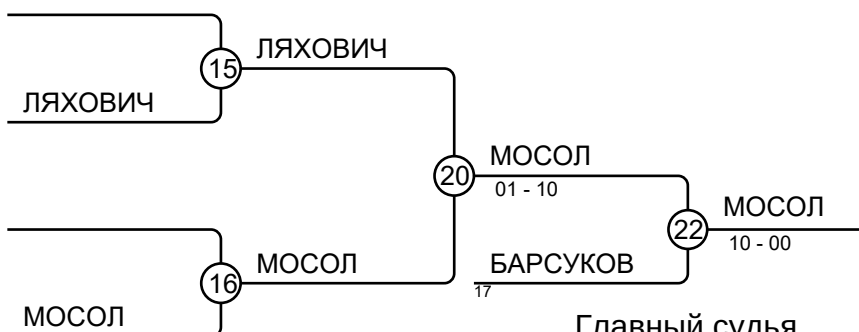

Главный судья

Главный секретарь

Барановская Н.В.

Стрижнев В.В.

**Results**

Pos	Name
1	Никита ИВАШКЕВИЧ, МГОУОР
2	Матвей ДЕМЕНЦЕВИЧ, Белаз
3	Ярослав ТРИСТИНЕЦКИЙ, Белаз
3	Дмитрий МОСОЛ, МОКСД.
5	Иван ПОЛЯНСКИЙ, МОКСД.
5	Денис БАРСУКОВ, Белаз
7	Вадим ГРИГОРОВИЧ, Дзержинск
7	Евгений ЛЯХОВИЧ, МОКСД.