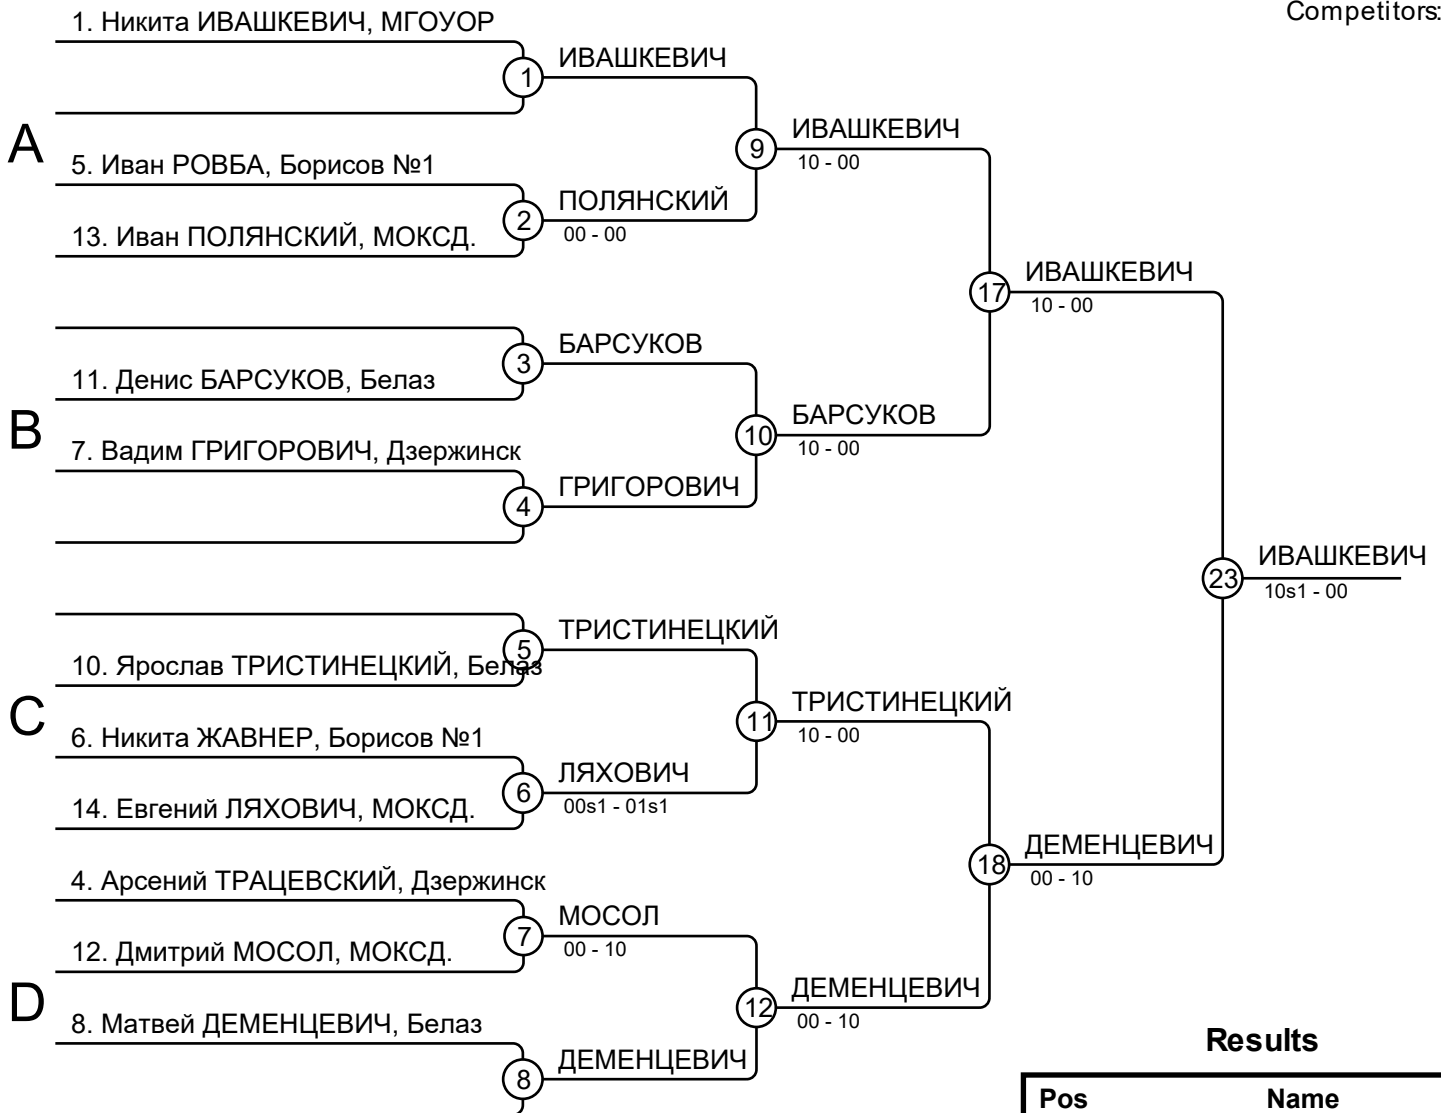

Results

Pos	Name
1	Никита ИВАШКЕВИЧ, МГОУОР
2	Матвей ДЕМЕНЦЕВИЧ, Белаз
3	Ярослав ТРИСТИНЕЦКИЙ, Белаз
3	Дмитрий МОСОЛ, МОКСД.
5	Иван ПОЛЯНСКИЙ, МОКСД.
5	Денис БАРСУКОВ, Белаз
7	Вадим ГРИГОРОВИЧ, Дзержинск
7	Евгений ЛЯХОВИЧ, МОКСД.