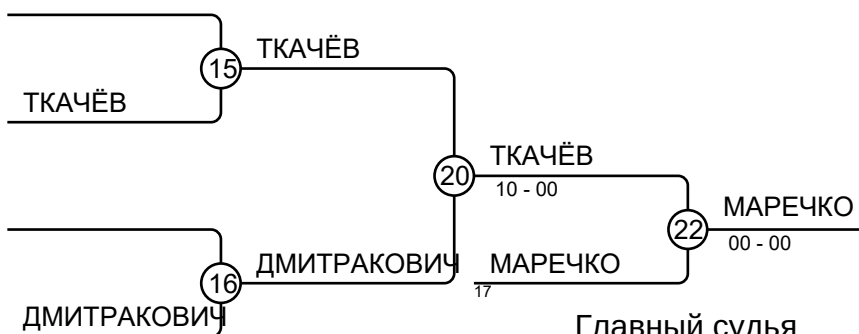

Главный судья

Главный секретарь

Барановская Н.В.

Стрижнев В.В.