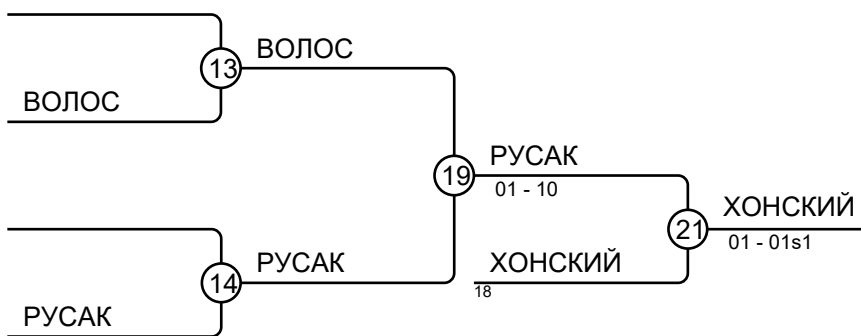

Главный судья

Барановская Н.В.

Главный секретарь

Стрижнев В.В.

**Results**

Pos	Name
1	Сергей ЗАБРОДСКИЙ, МГОУОР
2	Алексей МЕДЮШКО, Борисов №1
3	Максим ХОНСКИЙ, СД. Жодино
3	Глеб НИЩИК, Белаз
5	Максим РУСАК, Борисов №1
5	Даниил МАТИНКЕВИЧ, Борисов №1
7	Даниил ВОЛОС, Дзержинск
7	Андрей ЦАРЬ, Дзержинск