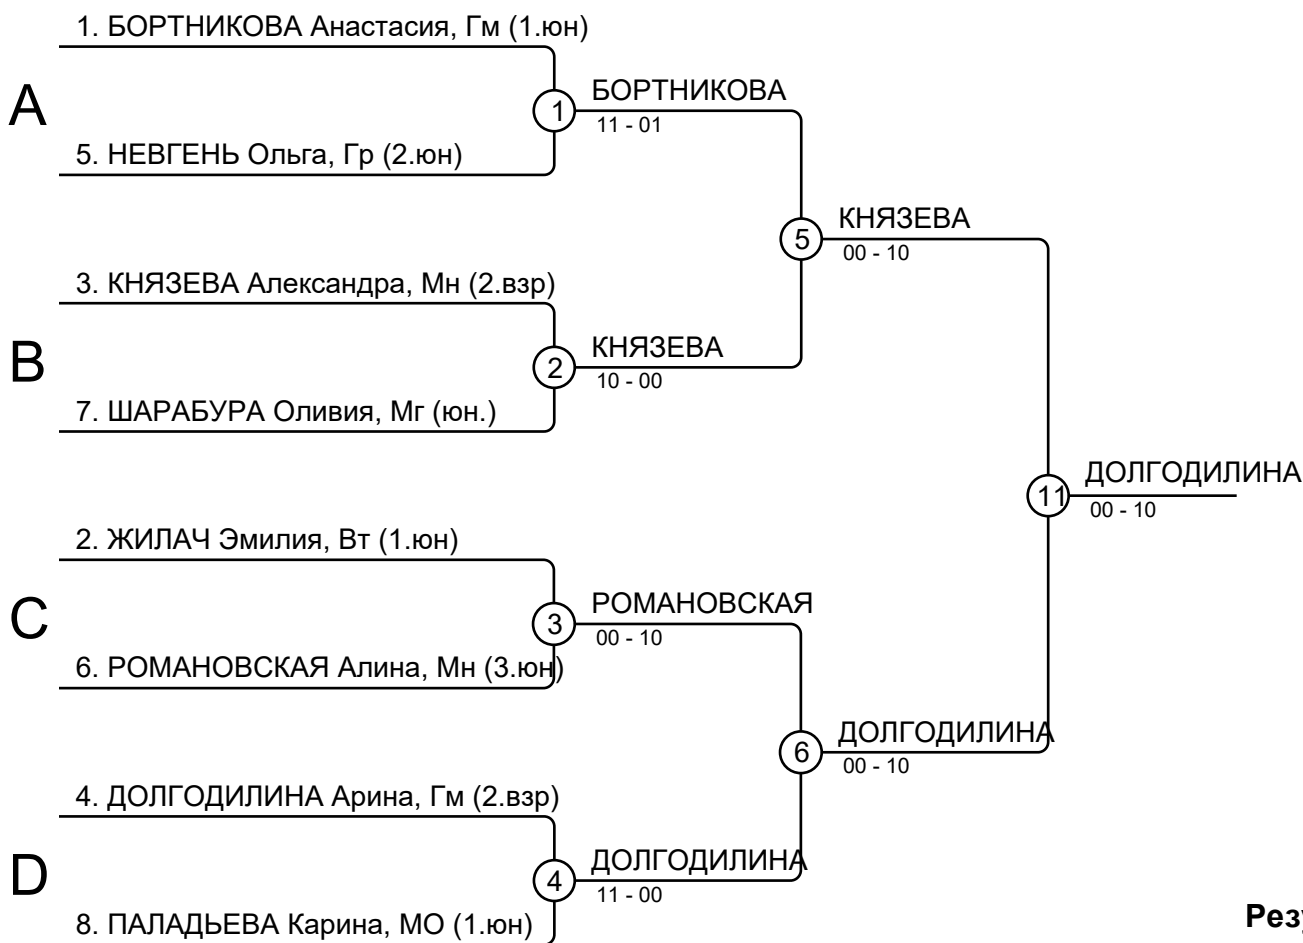

Спартакиада ДЮСШ (юн, дев. 2010-11гг.р) по дзюдо -36

Участник: 8

Результаты

Pos	Имя
1	ДОЛГОДИЛИНА Арина, Гм/СД. Гом
2	КНЯЗЕВА Александра, Мн/МинСД.
3	РОМАНОВСКАЯ Алина, Мн/ГЦОР е
3	ЖИЛАЧ Эмилия, Вт/СД. Полоцк
5	ШАРАБУРА Оливия, Мг/ДЮСШ Коо
5	БОРТНИКОВА Анастасия, Гм/ДЮС
7	НЕВГЕНЬ Ольга, Гр/ГрСД. Дин.
7	ПАЛАДЬЕВА Карина, МО/СД. Бела